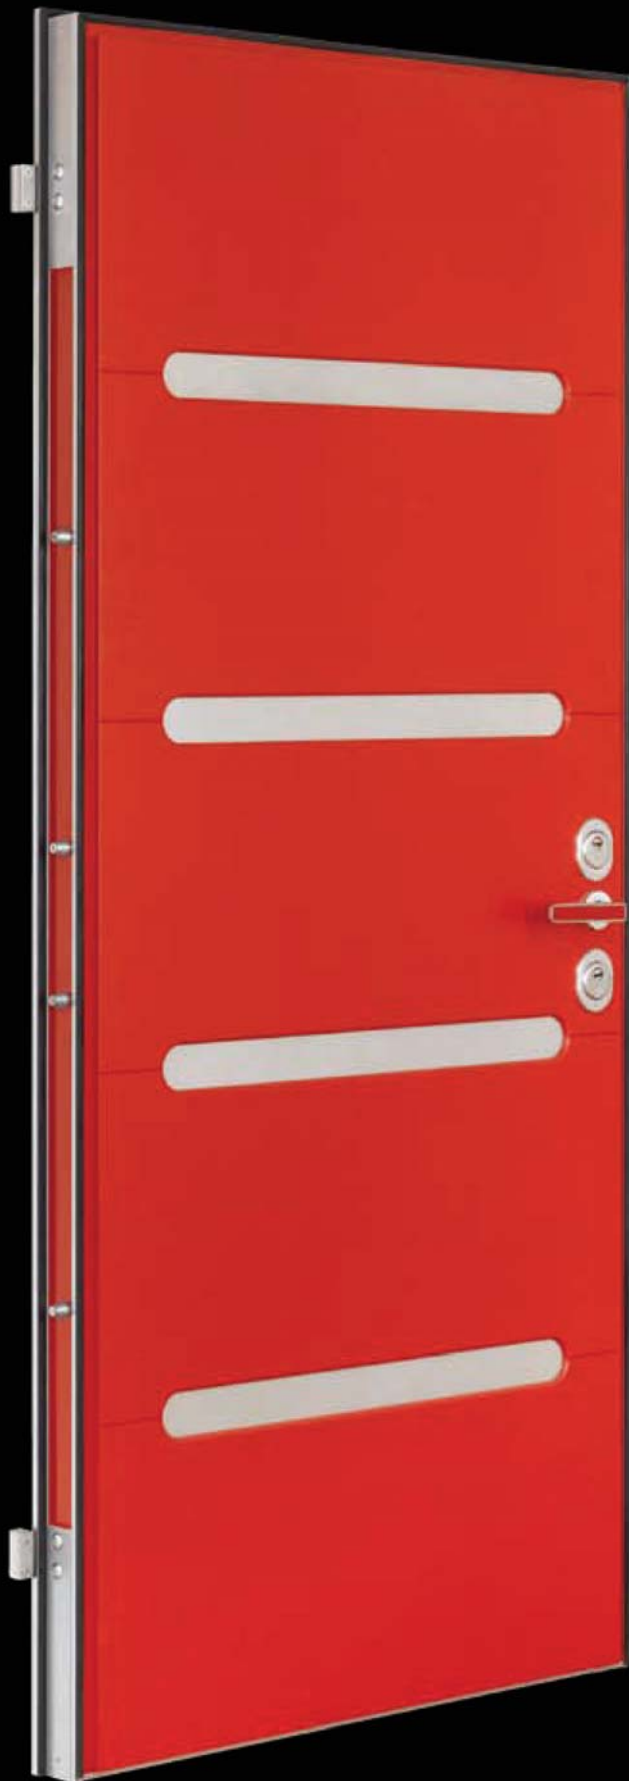

U
W
T

twin

Unica Twin **Una chiave, doppia sicurezza**

Quando c'è necessità di consegnare le chiavi della nostra casa a persone estranee alla nostra famiglia entra in gioco il modello **Twin**. Una chiave di servizio che mette completamente in sicurezza la porta ed una padronale che inibisce la prima. Naturalmente la chiave padronale funziona su entrambi i cilindri.

Unica Twin **One key, double security**

When there is the need to deliver the keys of our house to people outside our family the model **Twin** is the suitable one. A key (service) that makes the doors completely safe and one (master) that inhibits the first. Of course this key works on both master cylinders to have always high security, easy use and the convenience of a small key.

Dotazione di serie

3 chiavi padronali + 1 di servizio
 Inserti in legno sullo spessore
 Mostrine coprivite sul telaio
 Piastra registrabile telaio-serratura
 Telaio verniciato a scelta
Marrone grinz, Grigio micaceo, Bianco Ral 9010, Ruggine
 Carenatura fermapannello verniciata a scelta
Marrone grinz, Grigio micaceo, Bianco Ral 9010, Ruggine
 Para aria a pavimento certificato per acustica
 Doppia guarnizione di tenuta interno ed esterno
 Spioncino grandangolo
 Maniglia alluminio anodizzato bronzo
 Imballo in scatola di cartone + softyball