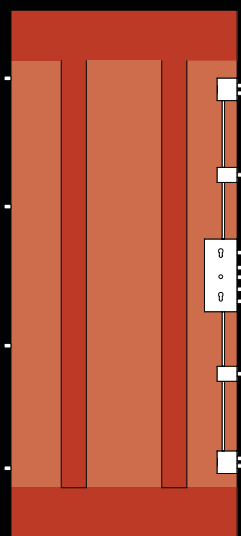

U
W
T

twin

Unica Twin **Una chiave, doppia sicurezza**

Quando c'è necessità di consegnare le chiavi della nostra casa a persone estranee alla nostra famiglia entra in gioco il modello **Twin**. Una chiave di servizio che mette completamente in sicurezza la porta ed una padronale che inibisce la prima. Naturalmente la chiave padronale funziona su entrambi i cilindri.

Unica Twin **One key, double security**

When there is the need to deliver the keys of our house to people outside our family the model **Twin** is the suitable one. A key (service) that makes the doors completely safe and one (master) that inhibits the first. Of course this key works on both master cylinders to have always high security, easy use and the convenience of a small key.

Dotazione di serie

3 chiavi padronali + 1 di servizio
 Inserti in legno sullo spessore
 Mostrine coprivite sul telaio
 Piastra registrabile telaio-serratura
 Telaio verniciato a scelta
Marrone grinz, Grigio micaceo, Bianco Ral 9010, Ruggine
 Carenatura fermapannello verniciata a scelta
Marrone grinz, Grigio micaceo, Bianco Ral 9010, Ruggine
 Para aria a pavimento certificato per acustica
 Doppia guarnizione di tenuta interno ed esterno
 Spioncino grandangolo
 Maniglia alluminio anodizzato bronzo
 Imballo in scatola di cartone + softyball

Gruppo di chiusura

Serratura a doppio cilindro europeo
 3 Chiavistelli + scrocco + chiavistello di blocco
 1 Deviatore doppio inferiore
 1 Deviatore doppio superiore
 1 Deviatore intermedio inferiore
 1 Deviatore intermedio superiore
 4 Rostri fissi lato cerniere