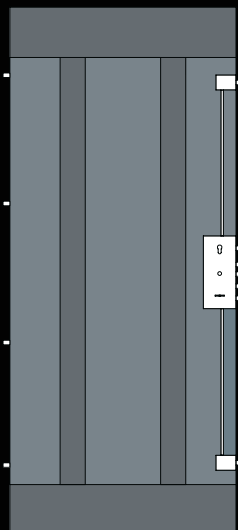

steel

Steel

La forza dell'acciaio

L'unione di due serrature ha consentito di accorpate in un solo prodotto praticità e sicurezza. Nel modello **Steel** il connubio è perfetto: 10 punti di chiusura, una serratura a doppia mappa a denti indipendenti con possibilità di ricifatura conferiscono alla porta elevata sicurezza, mentre la praticità è fornita da un comodo cilindro per una chiusura rapida per quando non è necessaria una blindatura totale.

Steel

The strength of steel

The union of two locks allowed to mix into a single product practicality and safety. In the model **Steel** the combination is perfect: 10 closing points, a double bit lock that can be re-mapped give the door high security, while the practice is supplied from a cylinder for a fast closing when it isn't necessary a total armoring.

ste

Dotazione di serie

3 chiavi a doppia mappa
 3 chiavi alveolari
 Inserti in legno sullo spessore
 Mostrine coprivite sul telaio
 Piastra registrabile telaio-serratura
 Telaio verniciato a scelta
Marrone grinz, Grigio micaceo, Bianco Ral 9010, Ruggine
 Carenatura fermapannello verniciata a scelta
Marrone grinz, Grigio micaceo, Bianco Ral 9010, Ruggine
 Para aria a pavimento certificato per acustica
 Doppia guarnizione di tenuta (interno/esterno)
 Spioncino grandangolo
 Maniglia alluminio anodizzato bronzo
 Imballo in scatola di cartone + softyball

Gruppo di chiusura

Serratura a doppia mappa
 Serratura di servizio a cilindro europeo
 3 Chiavistelli + scrocco
 1 deviatore inferiore
 1 Deviatore superiore
 4 rostri fissi lato cerniere

Closing Points